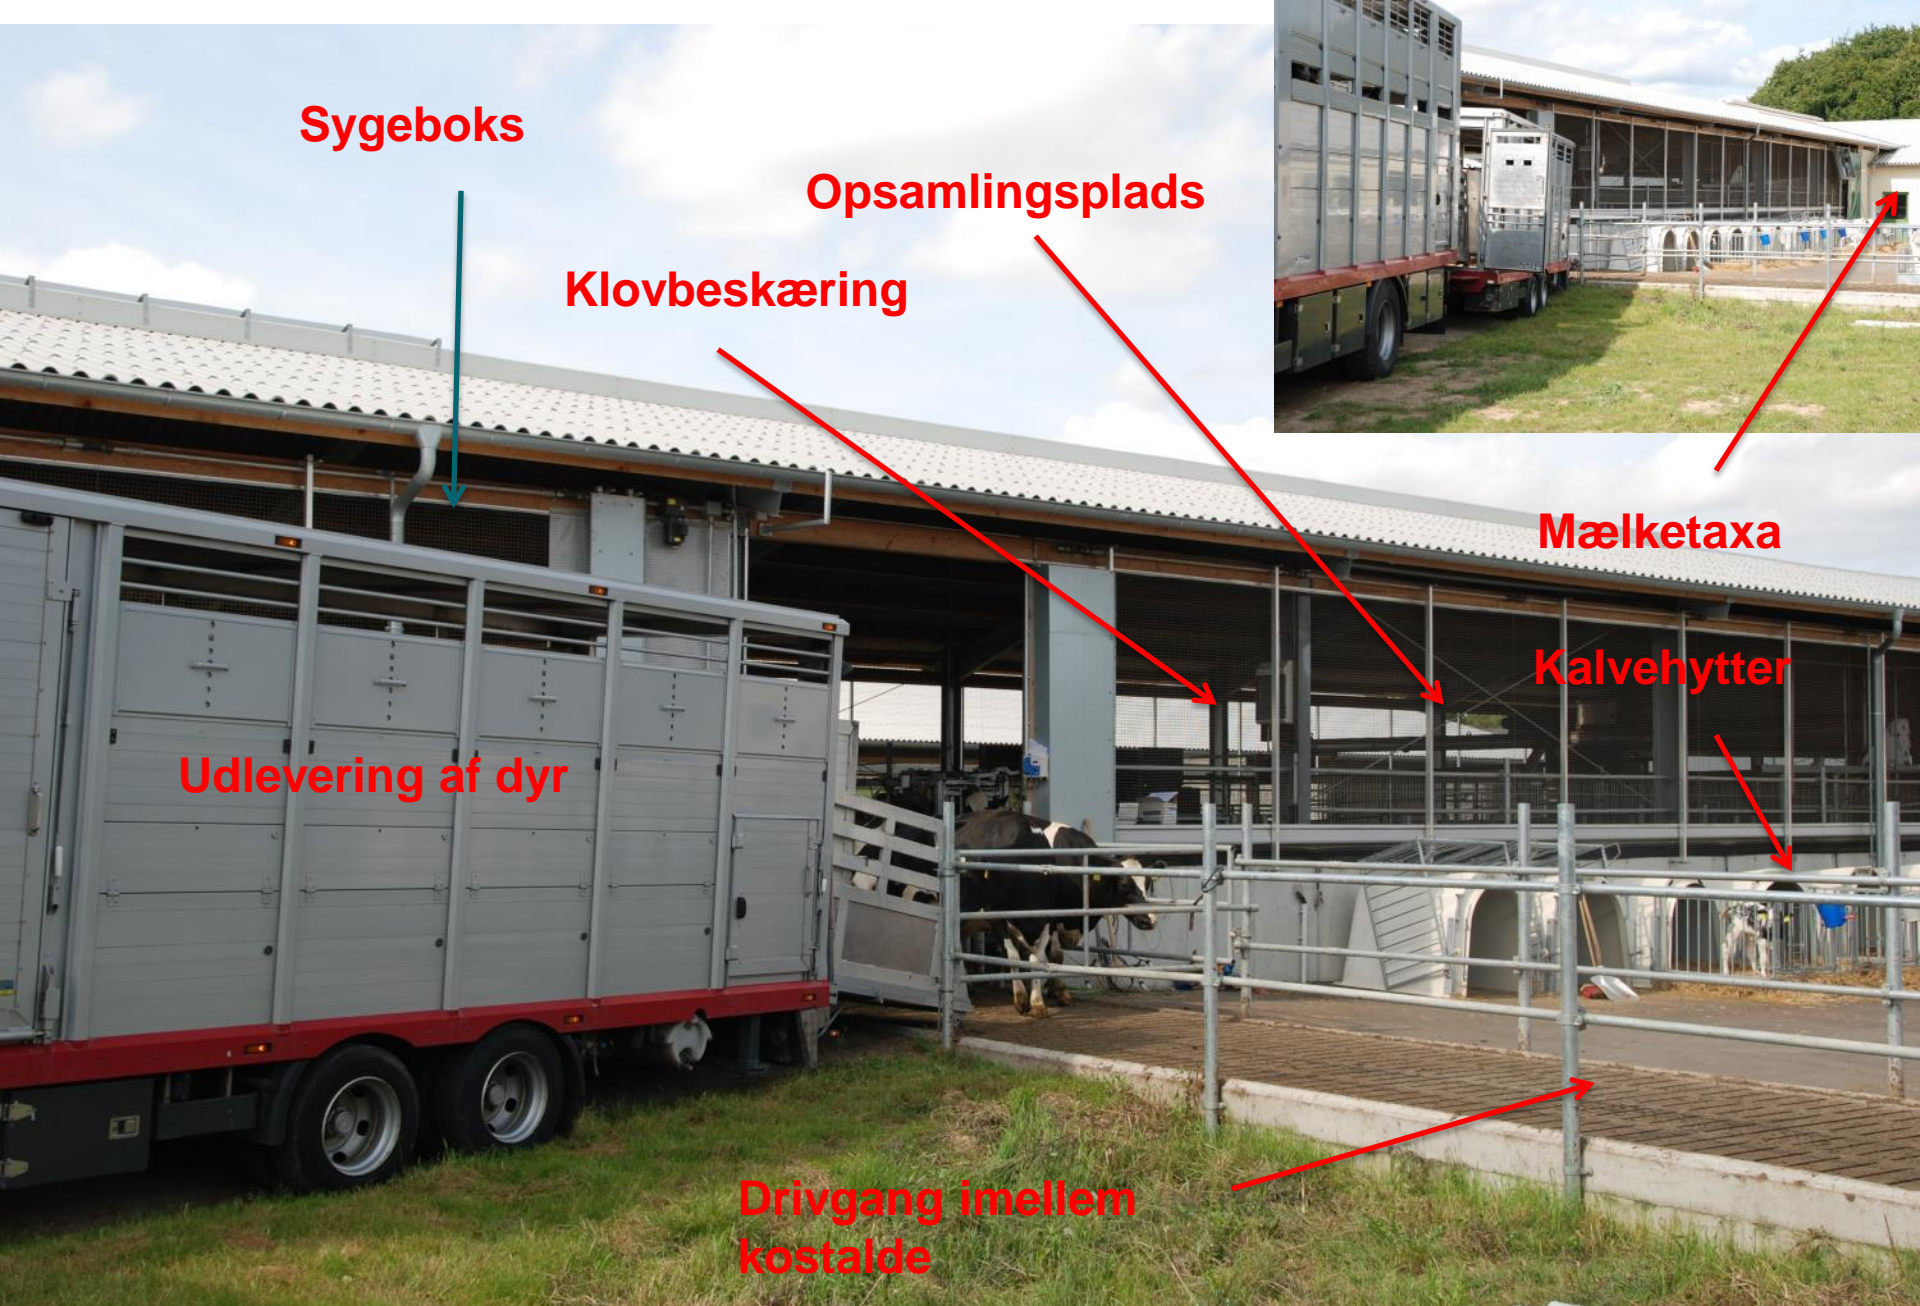

2. september 2015

Hotel Sabro Kro

Lars Pedersen - DVM

WORKSHOP: OPTIMAL SMITTEBESKYTTELSE I STALDANLÆGGET

SMITTEBESKYTTELSEN FALDT MED BERLIN MUREN!

+BESÆTNINGER MED MERE END 500 KØER I ØSTTYSKLAND

European Agricultural Fund for Rural Development:
Denmark and Europe invest in rural development

Ministry of Food, Agriculture
and Fisheries of Denmark

European Agricultural Fund
for Rural Development

LDP 2020

See European Agricultural Fund for Rural Development

STØTTET AF

mælke- og
kvægafgiftsfonden

FIND 5 FEJL!

- Hvilke forhold udfordrer eller gavner smittebeskyttelsen?

Sygeboks

Opsamlingsplads

Klovbeskæring

Mælketaxa

Kalvehytter

Udlevering af dyr

Drivgang imellem kostalde

Kalvehytter

Malkestald

Klovbeskæring

Kalvehytter

Close up/
kælvningsboks

Sygeboks

Malkestald og
klovbeskæring

FANDT DU FEM FEJL?